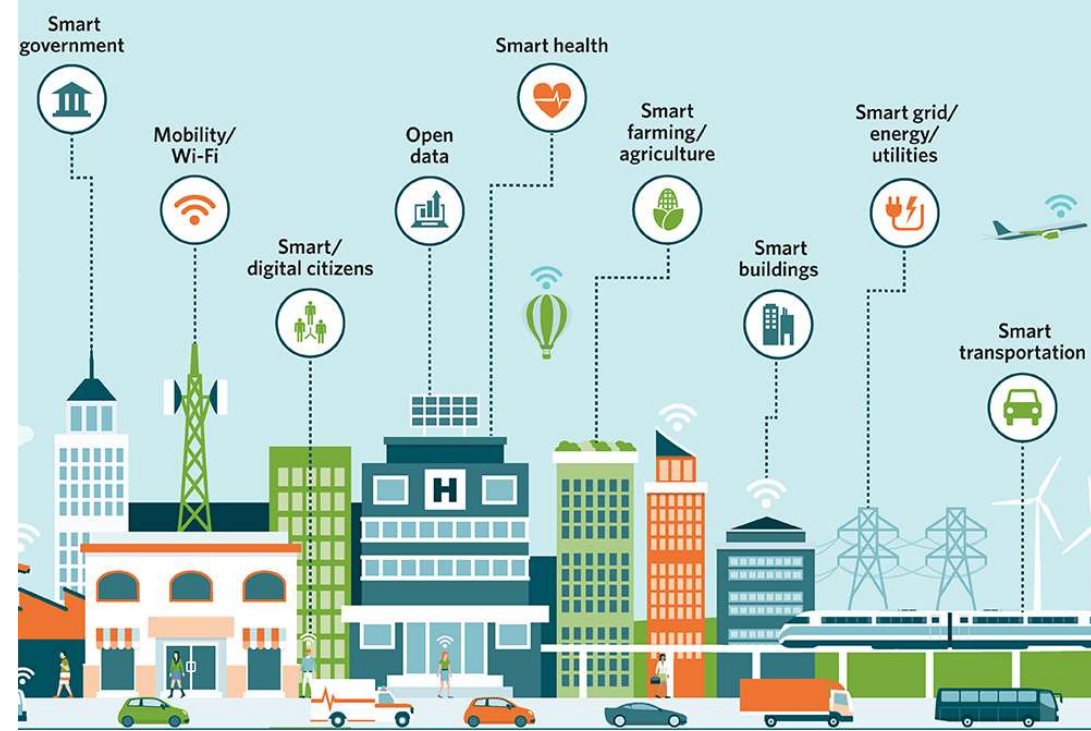

# Neural Network

Report No. 85-460-1  
 THE PERCEPTRON  
 A PERCEIVING AND RECOGNIZING AUTOMATON  
 (PROJECT PARA)  
 January, 1957

Frank Rosenb

# Deep Neural Network

# Yapay Zekanın Son Uygulamaları

Makine Öğrenmesi,  
Doğal Dil İşleme,  
Bilgisayarlı Görme